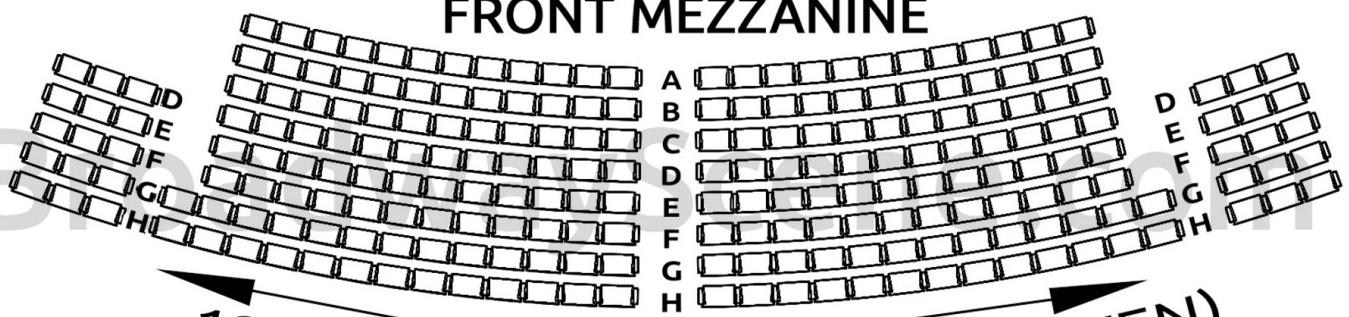

The John Golden Theatre STAGE

127-101(ODD)

102-124(EVEN)

ORCHESTRA

127-101(ODD)

102-124(EVEN)

FRONT MEZZANINE

133-101(ODD)

102-136(EVEN)

REAR MEZZANINE