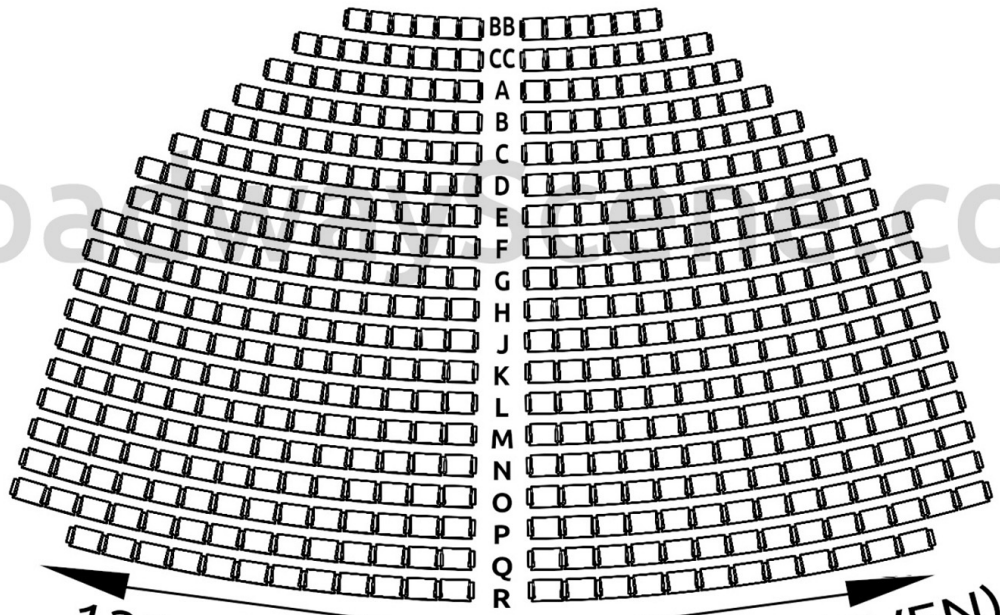

The John Golden Theatre STAGE

127-101(ODD)

102-124(EVEN)

ORCHESTRA

127-101(ODD)

102-124(EVEN)

FRONT MEZZANINE

133-101(ODD)

102-136(EVEN)

REAR MEZZANINE