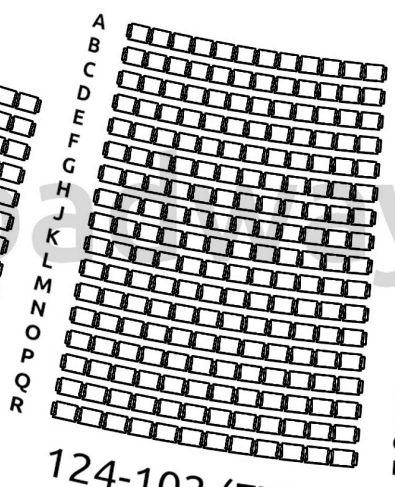

## FRONT MEZZANINE

18-2 (EVEN)

124-102 (EVEN)

101-123 (ODD)

1-17 (ODD)

10-2 (EVEN)

124-102 (EVEN)

101-119 (ODD)